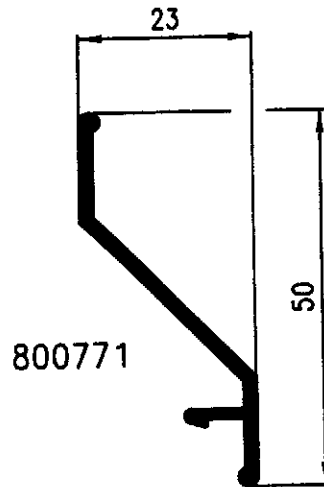

METALEST AUTOEST S.p.A.
Via Madonna di Strada, 22
33048 S. GIOVANNI AL NAT. (UD)
C.F. e P.IVA 00309580314

PROFILATI				SECTIONS				NOTE	NOTES	Vedi Pag. See Page
Profilato Section	Sezione Cross section Y X-X	Peso Weight Kg/ml	Perim. Perim. mm	Sup. in vista Exposed surface m ² /ml	Jx Jy cm ²	Wx Wy cm ²	Barra Bar A	Barra Bar B		
800771		0,294	138	0,060	-	-	-	-		
800772		1,058	426	0	-	-	-	-		