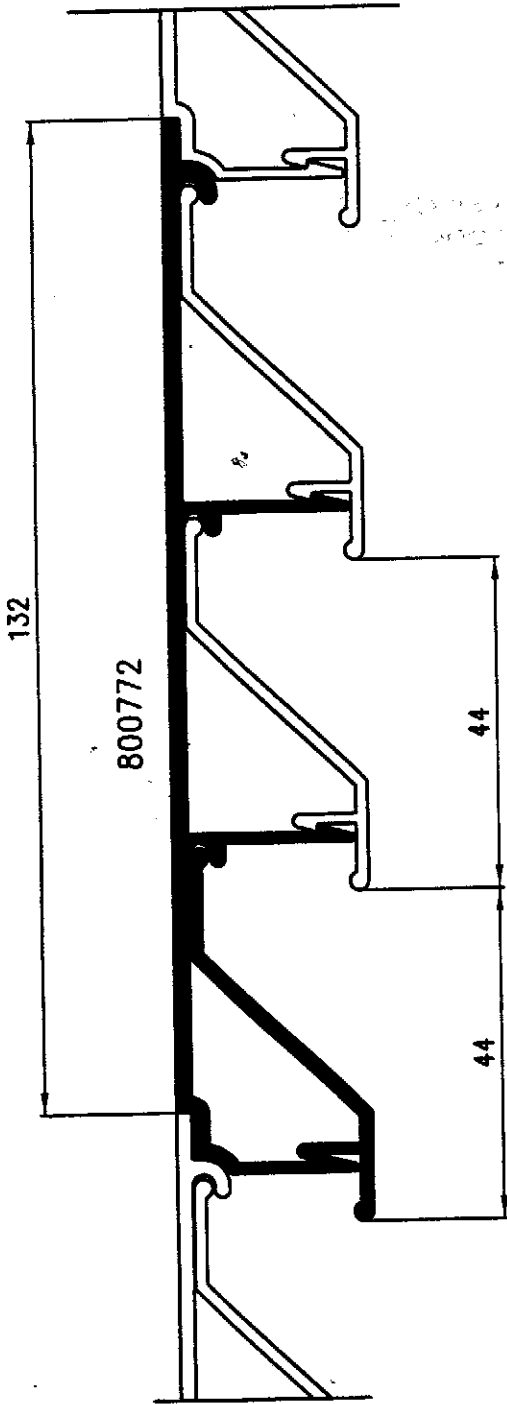

METALEST AUTOEST S.p.A.
Via Madonna di Strada, 22
33048 S. GIOVANNI AL NAT. (UD)
C.F. e P.IVA 00309580314

PROFILATI				SECTIONS				NOTE	NOTES	Vedi Pag. See Page
Profilato Section	Sezione Cross section Y X-X	Peso Weight Kg/ml	Perim. Perim. mm	Sup. in vista Exposed surface m ² /ml	Jx Jy cm ²	Wx Wy cm ²	Barra Bar A	Barra Bar B		
800771		0,294	138	0,060	-	-	-	-		
800772		1,058	426	0	-	-	-	-		