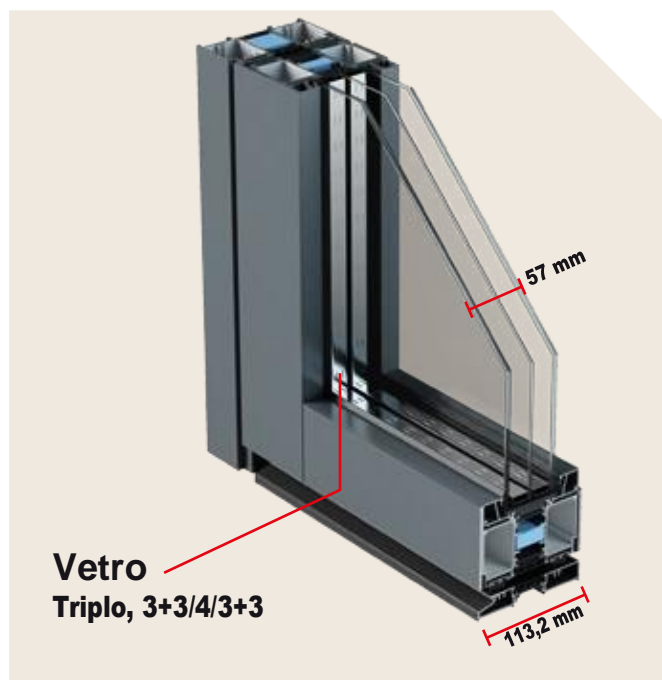

TEHNI
PANTELOS GROUP OF COMPANIES
The door specialists

Riempi di luce la tua vita quotidiana

PIVOT
Glazed 

Configurazione Standard

Extra

>>> Modelli

Anta singola A
(Maximum 1500X 2500 mm)

Anta Singola - B

Doppia Anta

Anta singola + Fianchiluce

Anta singola + Fianchiluce

Anta singola + Fianchiluce e Sopraluce

Dati Tecnici

Dimensione minima
Larghezza: 1400 mm
Altezza: 2000 mm

Dimensione Massima
Largh : 2000mm - **Altezza:** 2500 mm
Largh : 1600 mm - **Altezza:** 3000mm