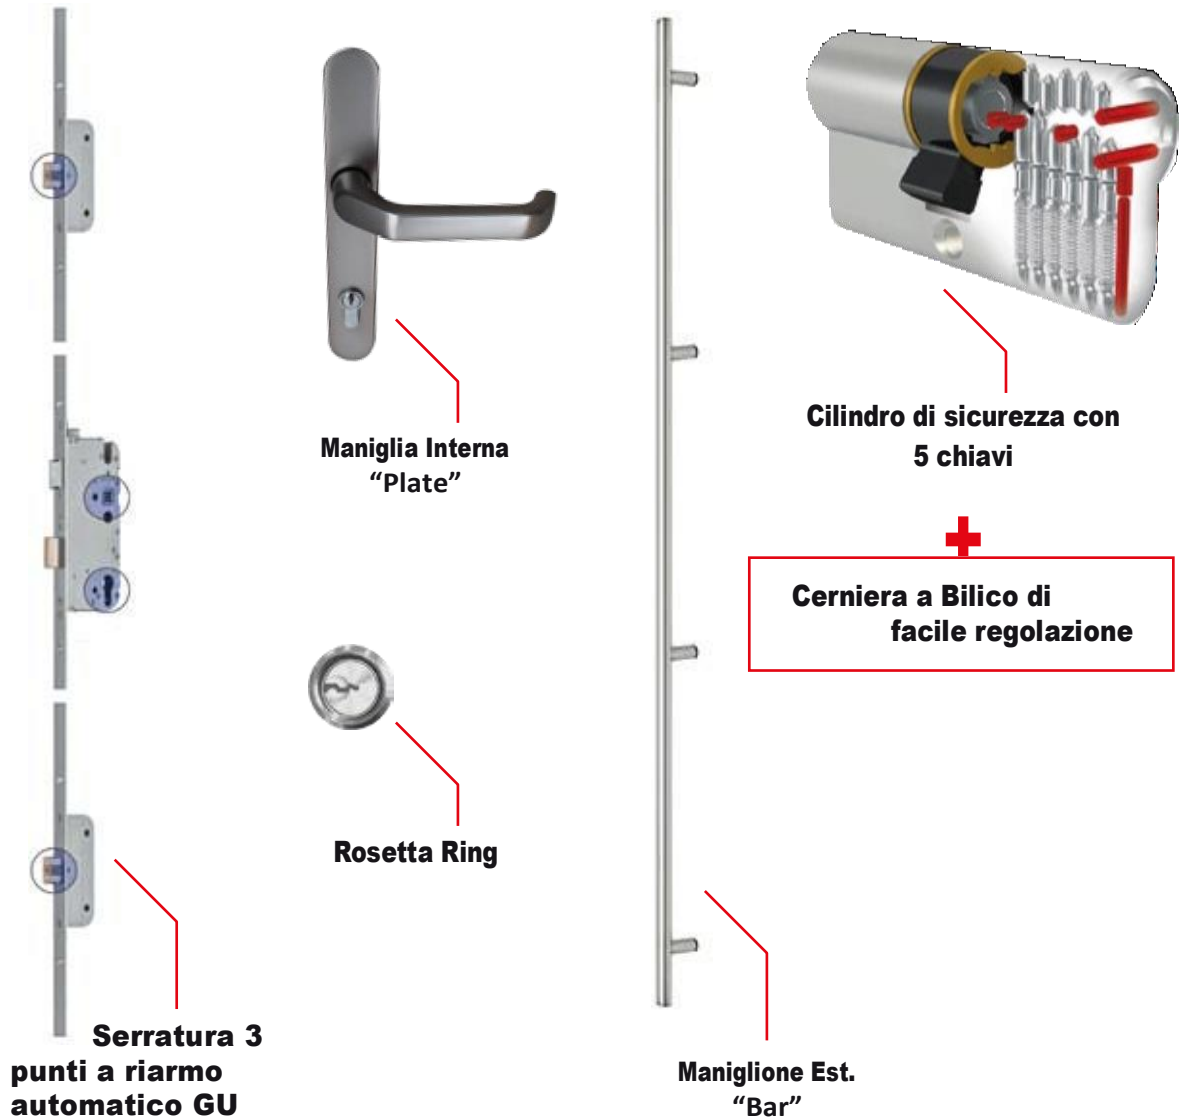

TEHNI
PANTELOS GROUP OF COMPANIES
The door specialists

Riempi di luce la tua vita quotidiana

PIVOT
Glazed 

Configurazione Standard

Extra

>>> Modelli

Anta singola A
(Maximum 1500X 2500 mm)

Anta Singola - B

Doppia Anta

Anta singola + Fianchiluce

Anta singola + Fianchiluce

Anta singola + Fianchiluce e Sopraluce

Dati Tecnici

Dimensione minima
Larghezza: 1400 mm
Altezza: 2000 mm

Dimensione Massima
Largh : 2000mm - **Altezza:** 2500 mm
Largh : 1600 mm - **Altezza:** 3000mm