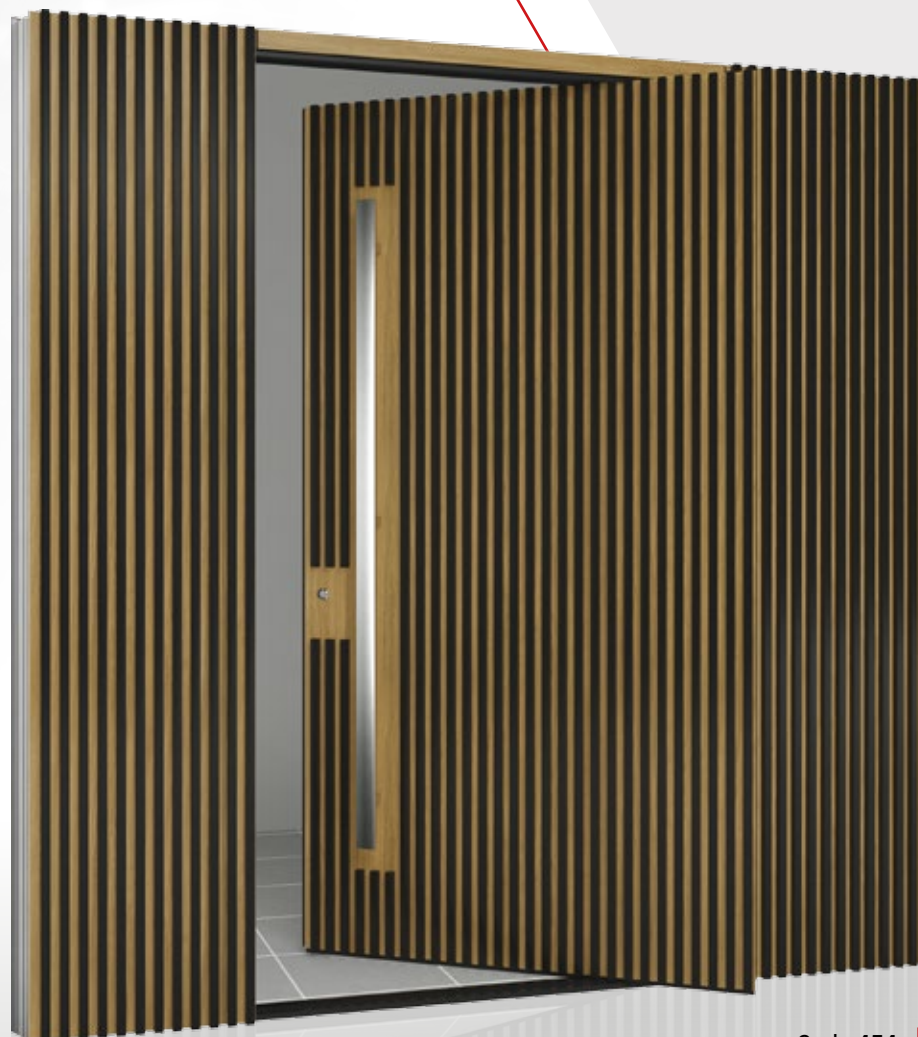

Code 454

Glass: No glass
Verglasung: Ohne
Vitrage: Sans vitrage
Vetro: Senza vetro
Τζάμι: Χωρίς τζάμι

Side Panel
Seitenteil mit einer Fuellung
Tierce fixe avec un panneau
Fianco luce Fisso con Pannello
Πλάιό με πάνελ