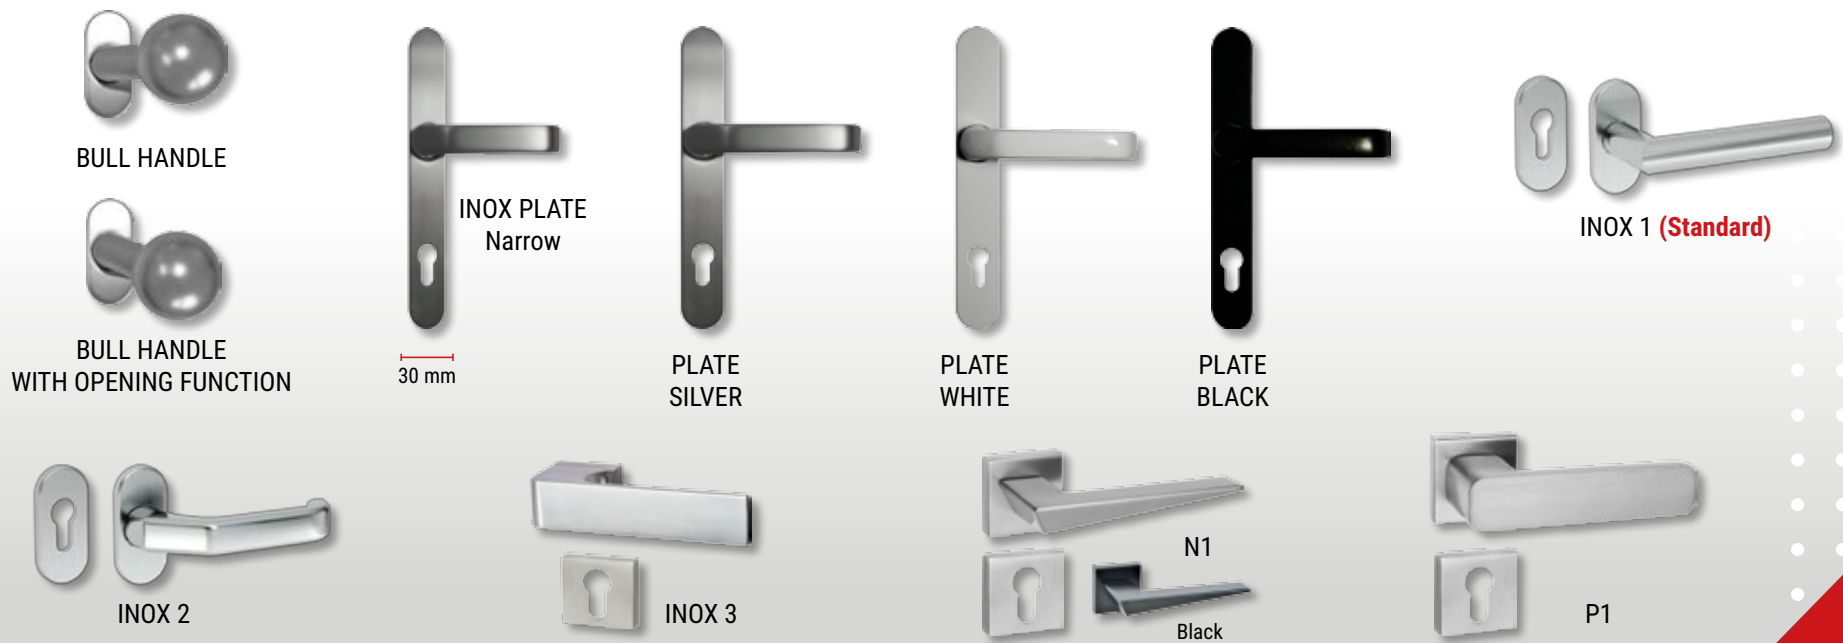

T880

T930

T885 (Carbon)

**external handles // griffstangen aussen**  
**maniglioni esterni // barres de tirage**

**internal handles // innendrucker // poignées intérieures**

## The PIVOT family

**PIVOT**  
Superior

*Aluminium or Glass facing*

**PIVOT**  
Glazed

*Fill with light, your daily life*

**PIVOT**  
Solution

*Up to 1500 x 2500 mm*

Pivot  
**MULTI**  
frame