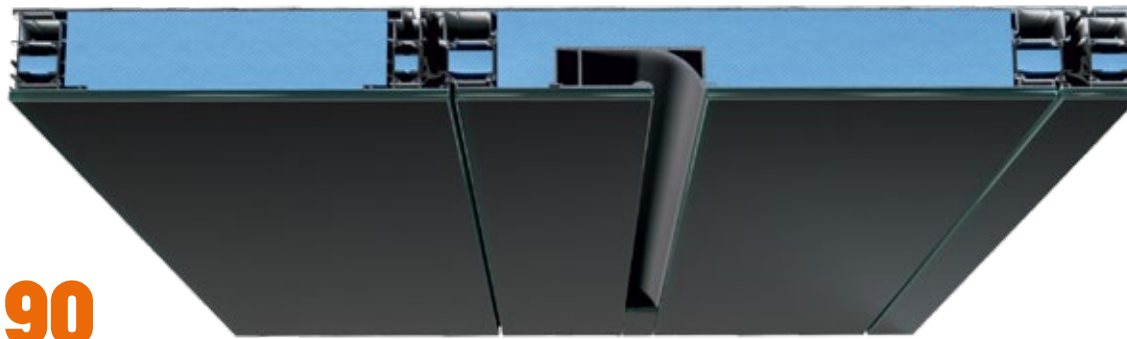

crystallize[®]
exclusive doors

- Με πλαινό πάνελ
- With Side panel
- Seitenteil mit einer Fuellung
- Partie fixe en panneau
- Con pannello laterale

Αλουμίνιο - Aluminium

TLS 90
Door System

Εξωτερική όψη - External View – Aussenansicht - Vue externe - Vista esterna
τζάμι - glass - verglasung - verre - vetro