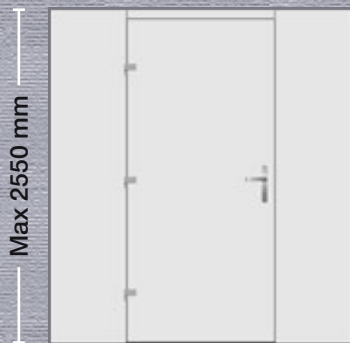

- Εσωτερική όψη
- Internal View
- Innenansicht
- Vue interne
- Vista interna

■ ΣΧΕΔΙΟ/DESIGN: 1906

Εξωτερικά: Αλουμίνιο
Externally: Aluminium
Aussen: Aluminium
Externe: Aluminium
Esternamente: Alluminio

Εσωτερικά: Αλουμίνιο
Internally: Aluminium
Innen: Aluminium
Interne: Aluminium
Internamente: Alluminio

- Εσωτερική όψη
- Internal View
- Innenansicht
- Vue interne
- Vista interna

Εξωτερικά: Αλουμίνιο
Externally: Aluminium
Aussen: Aluminium
Externe: Aluminium
Esternamente: Alluminio

Εσωτερικά: Αλουμίνιο
Internally: Aluminium
Innen: Aluminium
Interne: Aluminium
Internamente: Alluminio

■ ΣΧΕΔΙΟ/DESIGN: 1907

Max 2550 mm

- Εσωτερική όψη
- Internal View
- Innenansicht
- Vue interne
- Vista interna