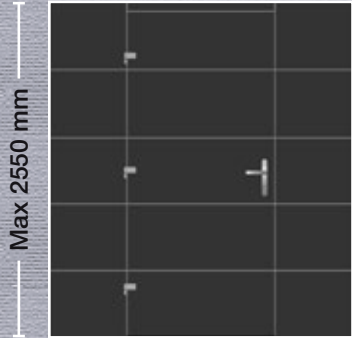

Max 2550 mm

- Εσωτερική όψη
- Internal View
- Innenansicht
- Vue interne
- Vista interna