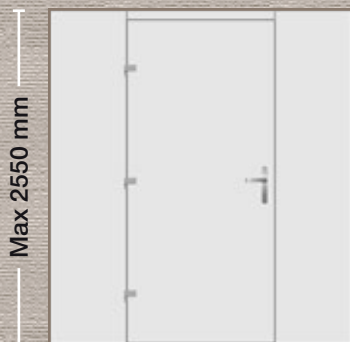

Εσωτερικά: Αλουμίνιο
Internally: Aluminium
Innen: Aluminium
Interne: Aluminium
Internamente: Alluminio

Λαβή: Χωνευτή
Handle: Recessed
Griff: Innenliegend
Poignée: Encastrée
Maniglia: A incasso

- Εσωτερική όψη
- Internal View
- Innenansicht
- Vue interne
- Vista interna