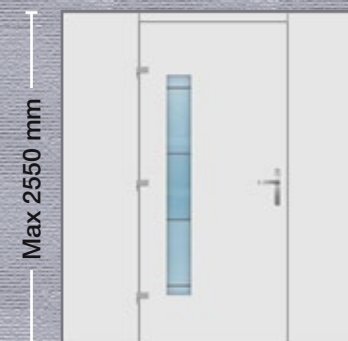

Max 2550 mm

- Εσωτερική όψη
- Internal View
- Innenansicht
- Vue interne
- Vista interna

■ ΣΧΕΔΙΟ/DESIGN: 1918

Εξωτερικά: Αλουμίνιο και INOX
Externally: Aluminium & INOX
Aussen: Aluminium und Edelstahl
Externe: Aluminium et INOX
Esternamente: Alluminio & INOX

Εσωτερικά: Αλουμίνιο
Internally: Aluminium
Innen: Aluminium
Interne: Aluminium
Internamente: Alluminio

Τζάμι: Αμμοβολής
Glass: Sandblasted
Glas: Satinato
Verre: Sablé
Vetro: Satinato

Λαβή: Χωνευτή
Handle: Recessed
Griff: Innenliegend
Poignée: Encastrée
Maniglia: A incasso