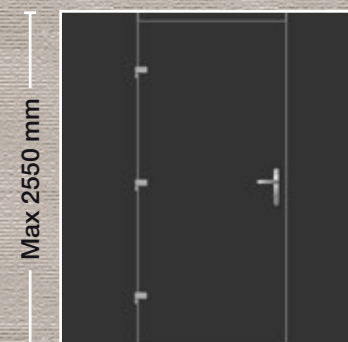

■ ΣΧΕΔΙΟ/DESIGN: 1810

Εξωτερικά: Επένδυση με γυαλί
Externally: Glass facing
Aussen: Verglasung
Externe: Revêtement en verre
Esternamente: Rivestimento in vetro

Εσωτερικά: Αλουμίνιο
Internally: Aluminium
Innen: Aluminium
Interne: Aluminium
Internamente: Alluminio

Λαβή: Χωνευτή
Handle: Recessed
Griff: Innenliegend
Poignée: Encastrée
Maniglia: A incasso