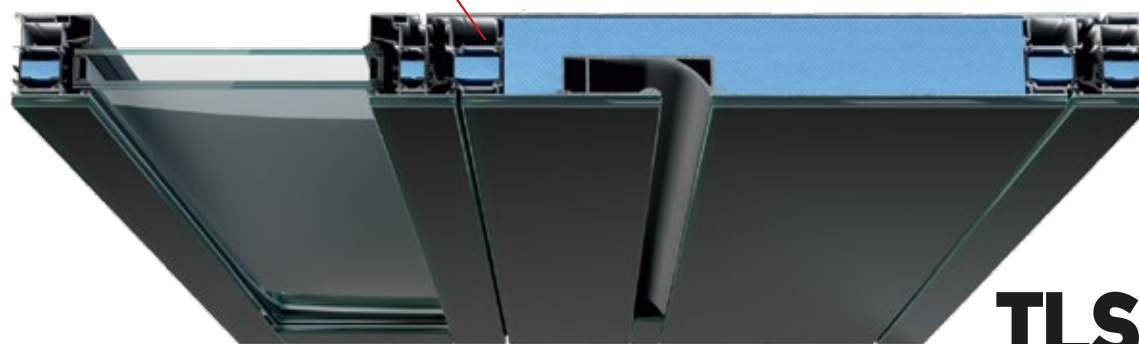

Αλουμίνιο - Aluminium

Εξωτερική όψη - External View - Aussenansicht - Vue externe - Vista esterna
τζάμι - glass - verglasung - verre - vetro

TLS 90
Door System

Αλουμίνιο - Aluminium