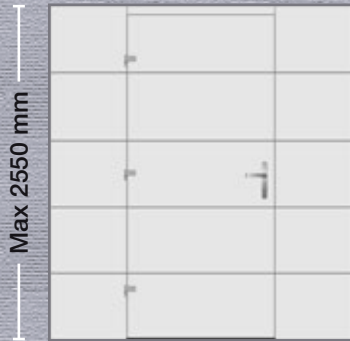

- Εσωτερική όψη
- Internal View
- Innenansicht
- Vue interne
- Vista interna