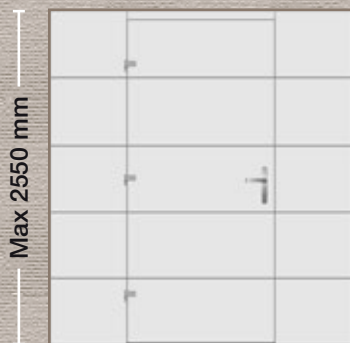

- Εσωτερική όψη
- Internal View
- Innenansicht
- Vue interne
- Vista interna