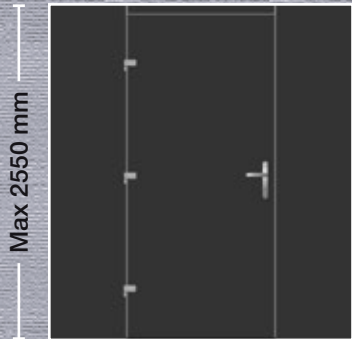

Max 2550 mm

- Εσωτερική όψη
- Internal View
- Innenansicht
- Vue interne
- Vista interna

Max 2550 mm

Εξωτερικά: Αλουμίνιο
Externally: Aluminium
Aussen: Aluminium
Externe: Aluminium
Esternamente: Alluminio

Εσωτερικά: Αλουμίνιο
Internally: Aluminium
Innen: Aluminium
Interne: Aluminium
Internamente: Alluminio

■ ΣΧΕΔΙΟ/DESIGN: 1909