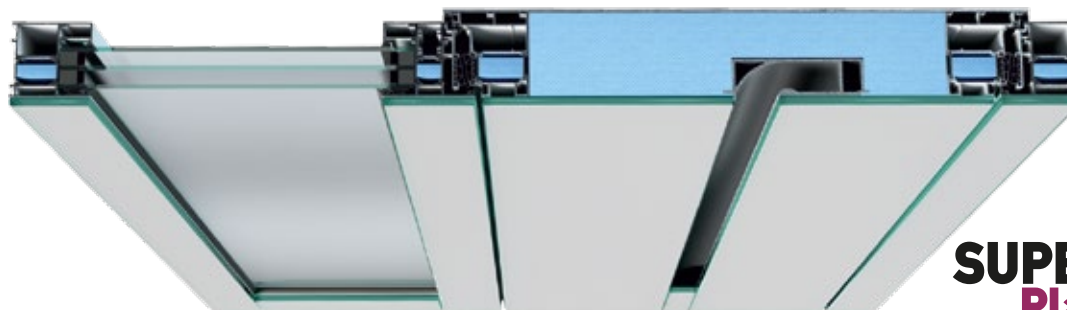

- Διαθέσιμες σε
- Available in
- Verfüegbar in
- Disponibles en
- Disponibili in

TLS 90
Door System

SUPERIOR
Platinum
Door System

- Με πλαινό τζάμι αμμοβολής
- With Sandblasted Side glass
- Seitenteil mit Satinato Verglasung
- Partie fixe en verre sablé
- Fianco luce con vetro satinato

Αλουμίνιο - Aluminium

Εξωτερική όψη - External View - Aussenansicht - Vue externe - Vista esterna
τζάμι - glass - verglasung - verre - vetro

TLS 90
Door System

Αλουμίνιο - Aluminium

Εξωτερική όψη - External View - Aussenansicht - Vue externe - Vista esterna
τζάμι - glass - verglasung - verre - vetro