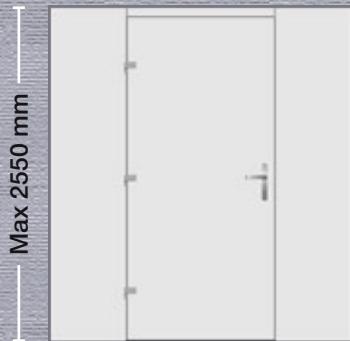

Εξωτερικά: Αλουμίνιο και INOX
Externally: Aluminium & INOX
Aussen: Aluminium und Edelstahl
Externe: Aluminium et INOX
Esternamente: Alluminio & INOX

Εσωτερικά: Αλουμίνιο
Internally: Aluminium
Innen: Aluminium
Interne: Aluminium
Internamente: Alluminio

■ ΣΧΕΔΙΟ/DESIGN: 1903