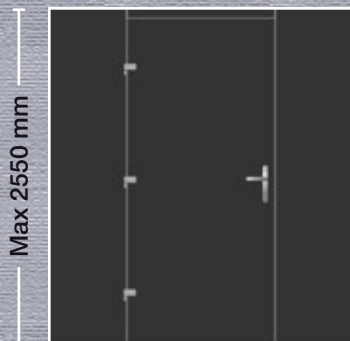

Εσωτερικά: Αλουμίνιο
Internally: Aluminium
Innen: Aluminium
Interne: Aluminium
Internamente: Alluminio

Max 2550 mm

- Εσωτερική όψη
- Internal View
- Innenansicht
- Vue interne
- Vista interna

Max 2550 mm