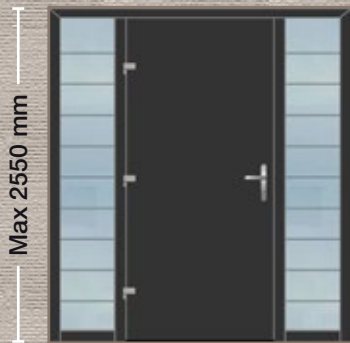

Max 2550 mm

- Εσωτερική όψη
- Internal View
- Innenansicht
- Vue interne
- Vista interna