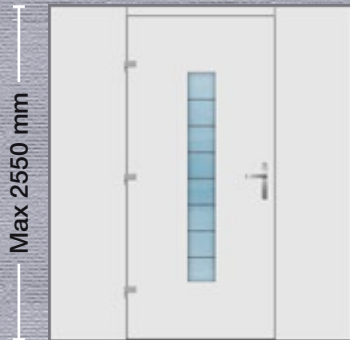

Max 2550 mm

- Εσωτερική όψη
- Internal View
- Innenansicht
- Vue interne
- Vista interna