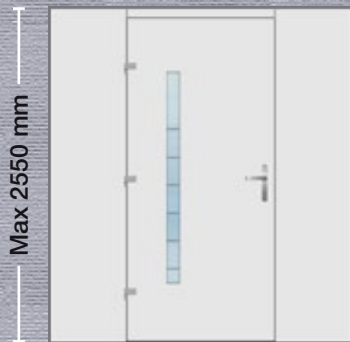

Max 2550 mm

- Εσωτερική όψη
- Internal View
- Innenansicht
- Vue interne
- Vista interna