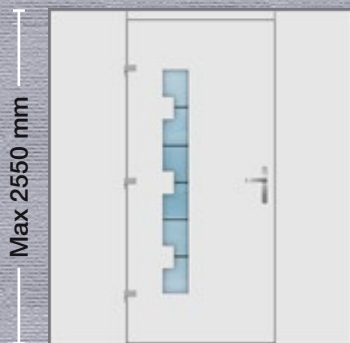

Max 2550 mm

- Εσωτερική όψη
- Internal View
- Innenansicht
- Vue interne
- Vista interna

■ ΣΧΕΔΙΟ/DESIGN: 1920

Εξωτερικά: Αλουμίνιο και INOX
Externally: Aluminium & INOX
Aussen: Aluminium und Edelstahl
Externe: Aluminium et INOX
Esternamente: Alluminio & INOX

Εσωτερικά: Αλουμίνιο
Internally: Aluminium
Innen: Aluminium
Interne: Aluminium
Internamente: Alluminio

Τζάμι: Αμμοβολής
Glass: Sandblasted
Glas: Satinato
Verre: Sablé
Vetro: Satinato

Max 2550 mm

- Εσωτερική όψη
- Internal View
- Innenansicht
- Vue interne
- Vista interna