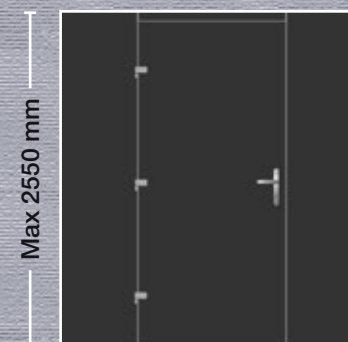

Λαβή: Χωνευτή
Handle: Recessed
Griff: Innenliegend
Poignée: Encastrée
Maniglia: A incasso

■ ΣΧΕΔΙΟ/DESIGN: 1911

Max 2550 mm

- Εσωτερική όψη
- Internal View
- Innenansicht
- Vue interne
- Vista interna

Max 2550 mm