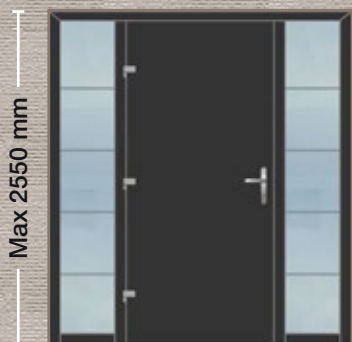

Max 2550 mm

- Εσωτερική όψη
- Internal View
- Innenansicht
- Vue interne
- Vista interna