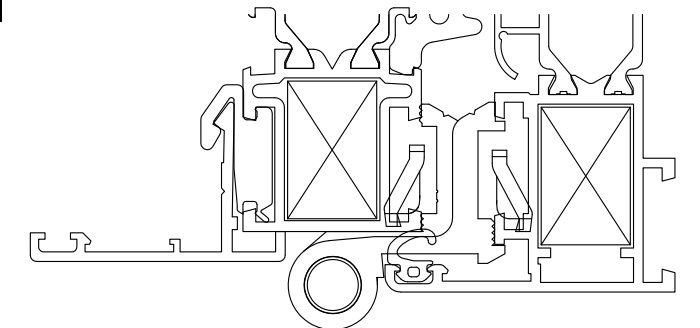

DOMAL SLIDE TB65 applicazione coprifili

APPLICAZIONE CON CERNIERE

D6210160 CERNIERA BATTENTE 2 ALI

D6210161 CERNIERA A PETTINE

D6210162 CERNIERA BATTENTE TERZA ANTA

D6210346- D6734001 KIT CERNIERE A/R COMPLANARE 70 Kg

APPLICAZIONE NON COMPATIBILE

D6210167 - D6734000 KIT CERNIERE A/R

* NOTA: questa quota è indicativa, adeguarla alla effettiva situazione del cantiere

NOTA: PER ALTRI TIPI DI CERNIERE VERIFICARNE LA COMPATIBILITA'