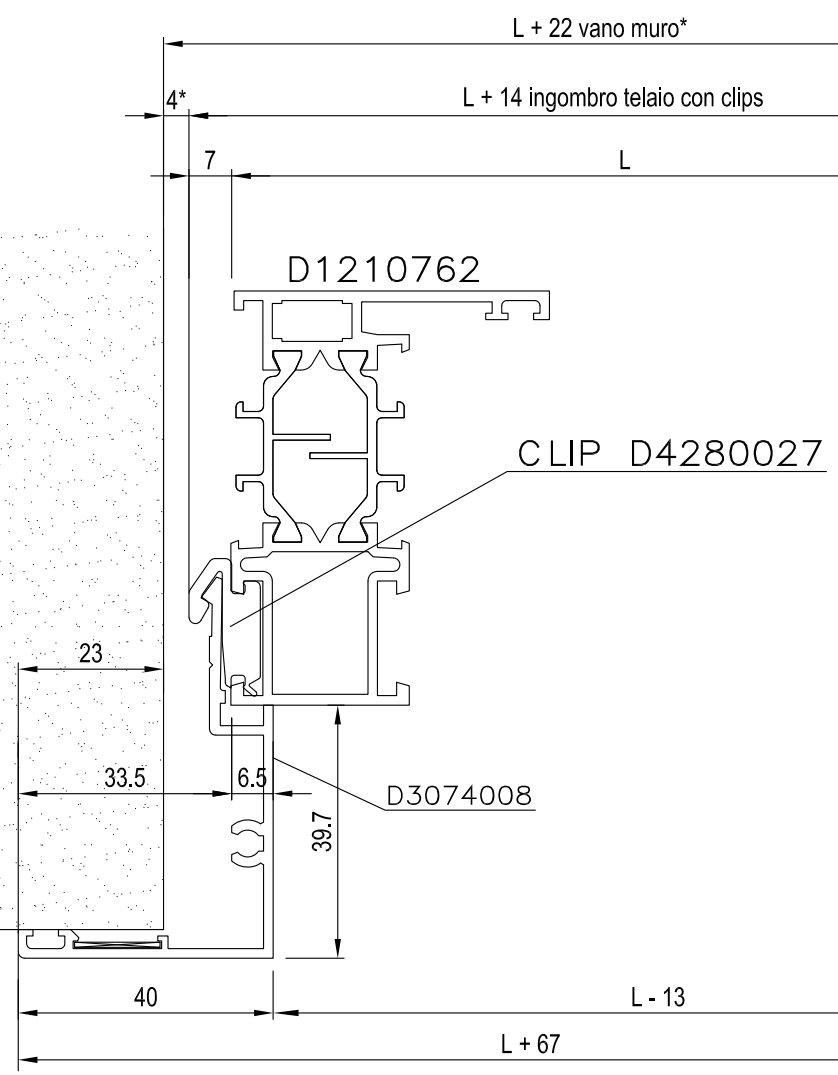

DOMAL SLIDE TB65 applicazione coprifili

APPLICAZIONE CON CERNIERE

D6210160 CERNIERA BATTENTE 2 ALI

D6210161 CERNIERA A PETTINE

D6210162 CERNIERA BATTENTE TERZA ANTA

D6210346- D6734001 KIT CERNIERE A/R COMPLANARE 70 Kg

APPLICAZIONE NON COMPATIBILE

D6210167 - D6734000 KIT CERNIERE A/R

* NOTA: questa quota è indicativa, adeguarla alla effettiva situazione del cantiere

NOTA: PER ALTRI TIPI DI CERNIERE VERIFICARNE LA COMPATIBILITA'