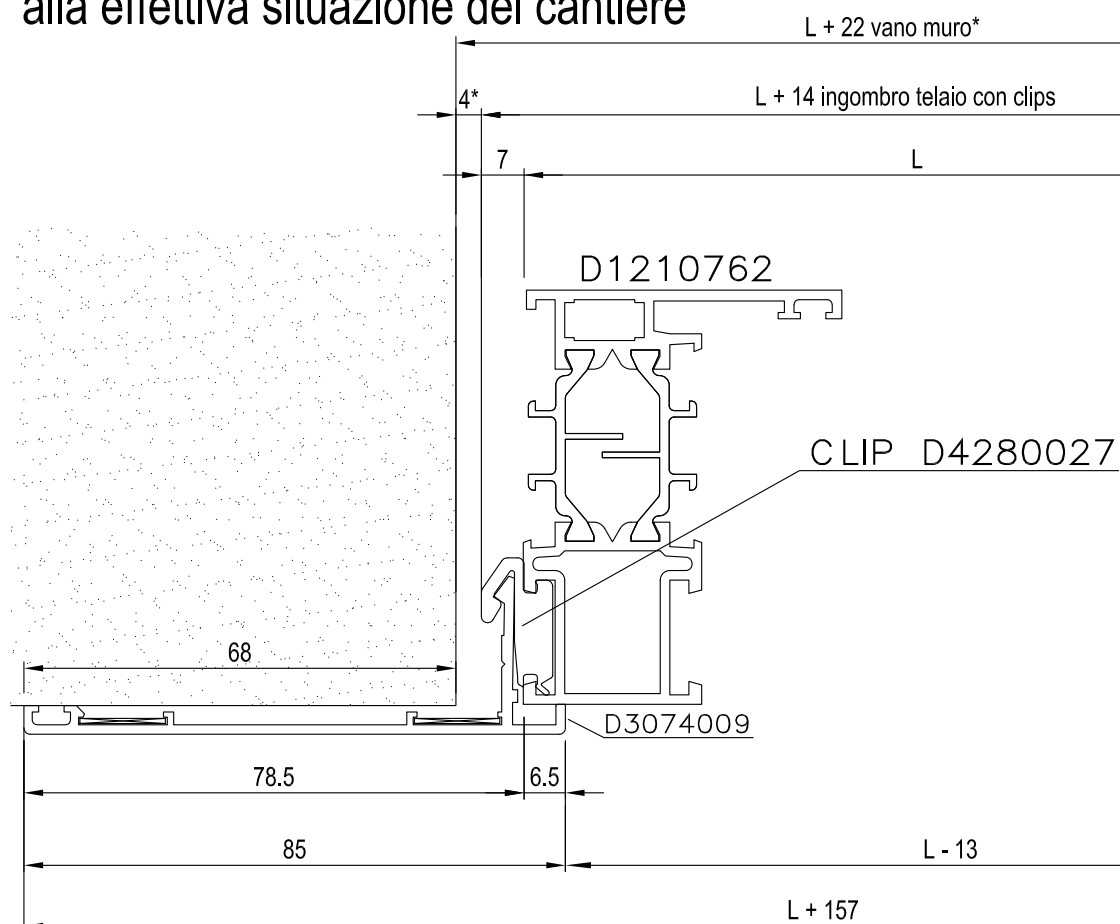

DOMAL SLIDE TB65 applicazione coprifili

APPLICAZIONE CON CERNIERE

D6210160 CERNIERA BATTENTE 2 ALI

D6210161 CERNIERA A PETTINE

D6210162 CERNIERA BATTENTE TERZA ANTA

D6210346- D6734001 KIT CERNIERE A/R COMPLANARE 70 Kg

APPLICAZIONE NON COMPATIBILE

D6210167 - D6734000 KIT CERNIERE A/R

* NOTA: questa quota è indicativa, adeguarla alla effettiva situazione del cantiere

NOTA: PER ALTRI TIPI DI CERNIERE VERIFICARNE LA COMPATIBILITA'