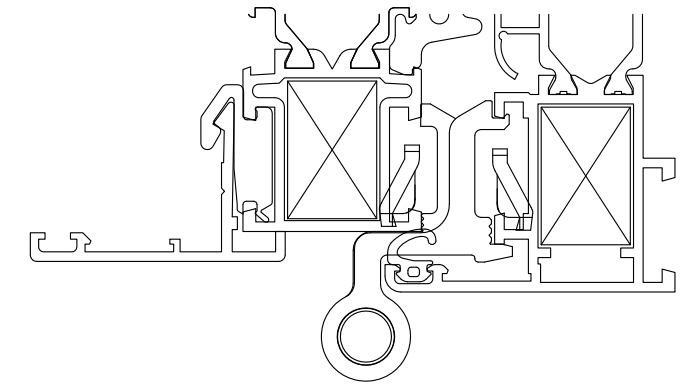

DOMAL SLIDE TB65 applicazione coprifili

APPLICAZIONE CON CERNIERE

D6210160 CERNIERA BATTENTE 2 ALI

D6210161 CERNIERA A PETTINE

D6210162 CERNIERA BATTENTE TERZA ANTA

D6210346- D6734001 KIT CERNIERE A/R COMPLANARE 70 Kg

APPLICAZIONE NON COMPATIBILE

D6210167 - D6734000 KIT CERNIERE A/R

* NOTA: questa quota è indicativa, adeguarla alla effettiva situazione del cantiere

NOTA: PER ALTRI TIPI DI CERNIERE VERIFICARNE LA COMPATIBILITA'