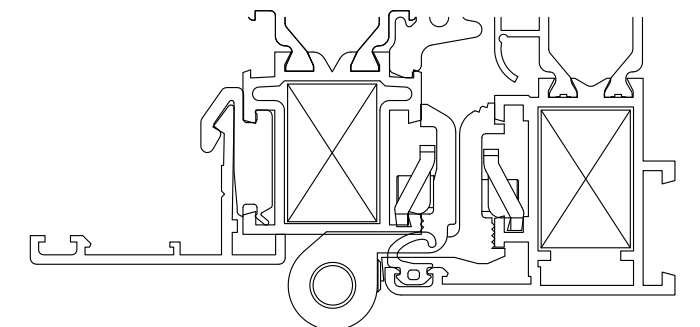

DOMAL SLIDE TB65 applicazione coprifili

APPLICAZIONE CON CERNIERE

D6210160 CERNIERA BATTENTE 2 ALI

D6210161 CERNIERA A PETTINE

D6210162 CERNIERA BATTENTE TERZA ANTA

D6210346- D6734001 KIT CERNIERE A/R COMPLANARE 70 Kg

APPLICAZIONE NON COMPATIBILE

D6210167 - D6734000 KIT CERNIERE A/R

* NOTA: questa quota è indicativa, adeguarla alla effettiva situazione del cantiere

NOTA: PER ALTRI TIPI DI CERNIERE VERIFICARNE LA COMPATIBILITA'