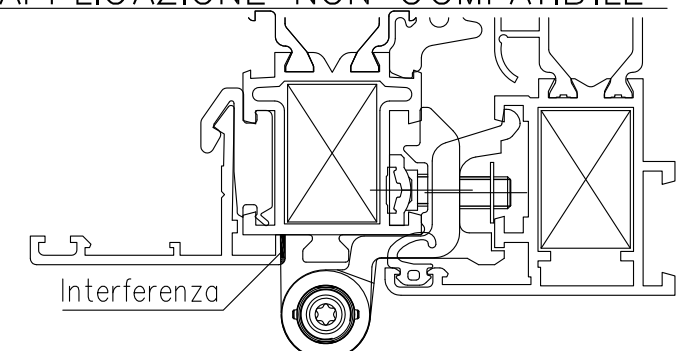

DOMAL SLIDE TB65 applicazione coprifili

APPLICAZIONE CON CERNIERE

D6210160 CERNIERA BATTENTE 2 ALI

D6210161 CERNIERA A PETTINE

D6210162 CERNIERA BATTENTE TERZA ANTA

D6210346- D6734001 KIT CERNIERE A/R COMPLANARE 70 Kg

APPLICAZIONE NON COMPATIBILE

D6210167 - D6734000 KIT CERNIERE A/R

* NOTA: questa quota è indicativa, adeguarla alla effettiva situazione del cantiere

NOTA: PER ALTRI TIPI DI CERNIERE VERIFICARNE LA COMPATIBILITA'