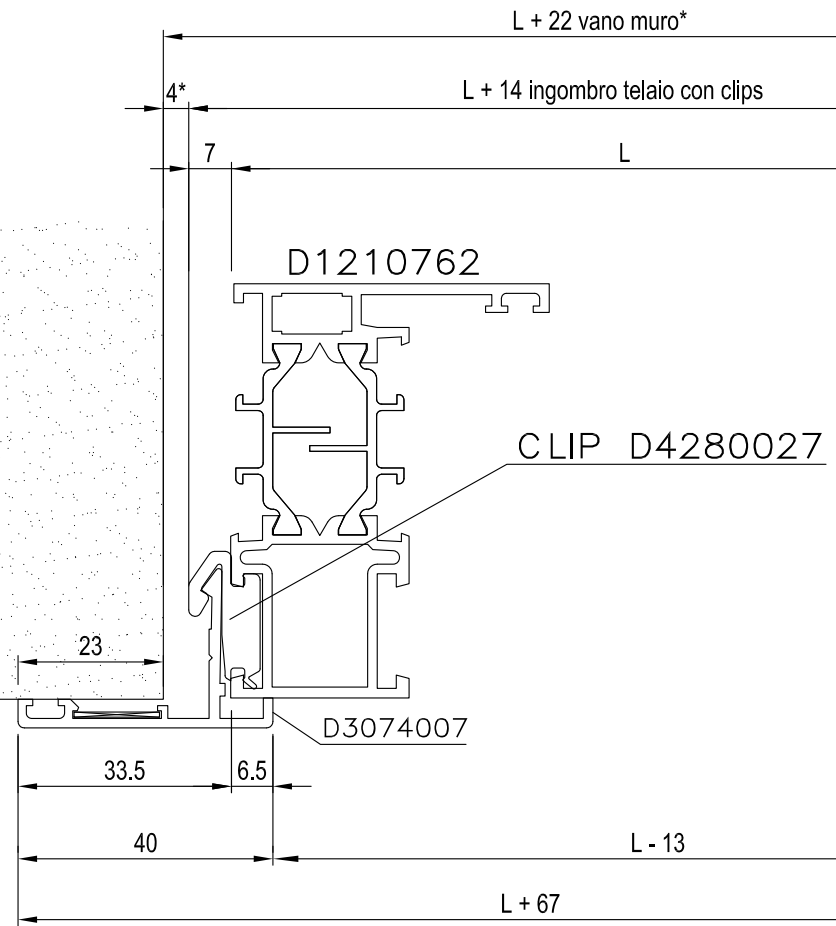

DOMAL SLIDE TB65 applicazione coprifili

APPLICAZIONE CON CERNIERE

D6210160 CERNIERA BATTENTE 2 ALI

D6210161 CERNIERA A PETTINE

D6210162 CERNIERA BATTENTE TERZA ANTA

D6210346- D6734001 KIT CERNIERE A/R COMPLANARE 70 Kg