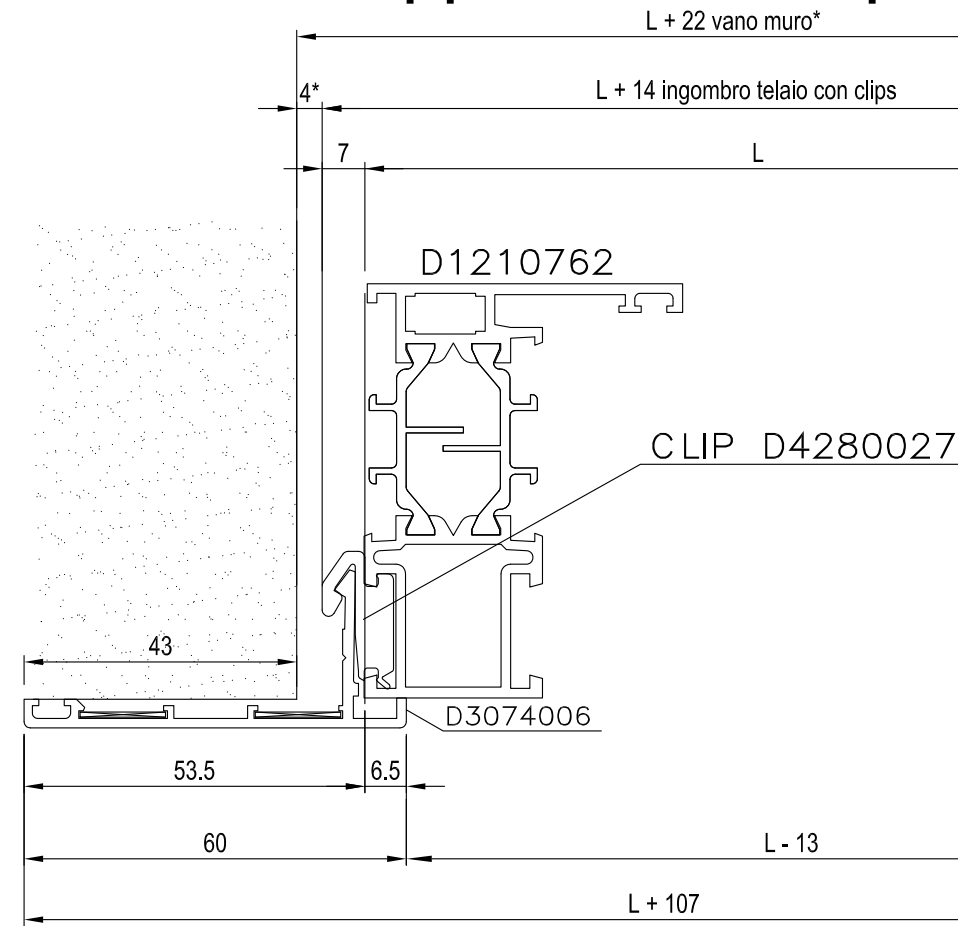

DOMAL SLIDE TB65 applicazione coprifili

APPLICAZIONE CON CERNIERE

D6210160 CERNIERA BATTENTE 2 ALI

D6210161 CERNIERA A PETTINE

D6210162 CERNIERA BATTENTE TERZA ANTA

D6210346- D6734001 KIT CERNIERE A/R COMPLANARE 70 Kg

APPLICAZIONE NON COMPATIBILE

D6210167 - D6734000 KIT CERNIERE A/R

* NOTA: questa quota è indicativa, adeguarla alla effettiva situazione del cantiere

NOTA: PER ALTRI TIPI DI CERNIERE VERIFICARNE LA COMPATIBILITA'