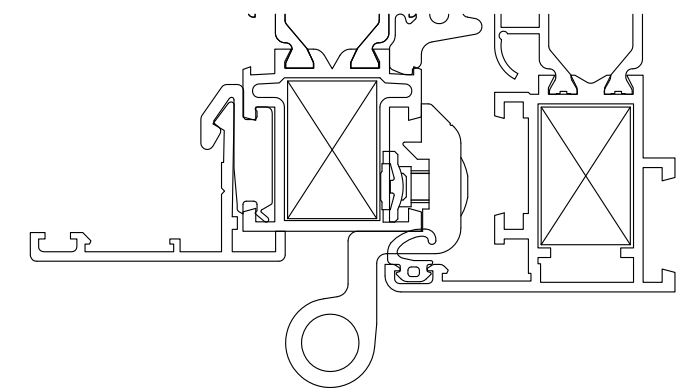

DOMAL SLIDE TB65 applicazione coprifili

APPLICAZIONE CON CERNIERE

D6210160 CERNIERA BATTENTE 2 ALI

D6210161 CERNIERA A PETTINE

D6210162 CERNIERA BATTENTE TERZA ANTA

D6210346- D6734001 KIT CERNIERE A/R COMPLANARE 70 Kg

APPLICAZIONE NON COMPATIBILE

D6210167 - D6734000 KIT CERNIERE A/R

* NOTA: questa quota è indicativa, adeguarla alla effettiva situazione del cantiere

NOTA: PER ALTRI TIPI DI CERNIERE VERIFICARNE LA COMPATIBILITA'